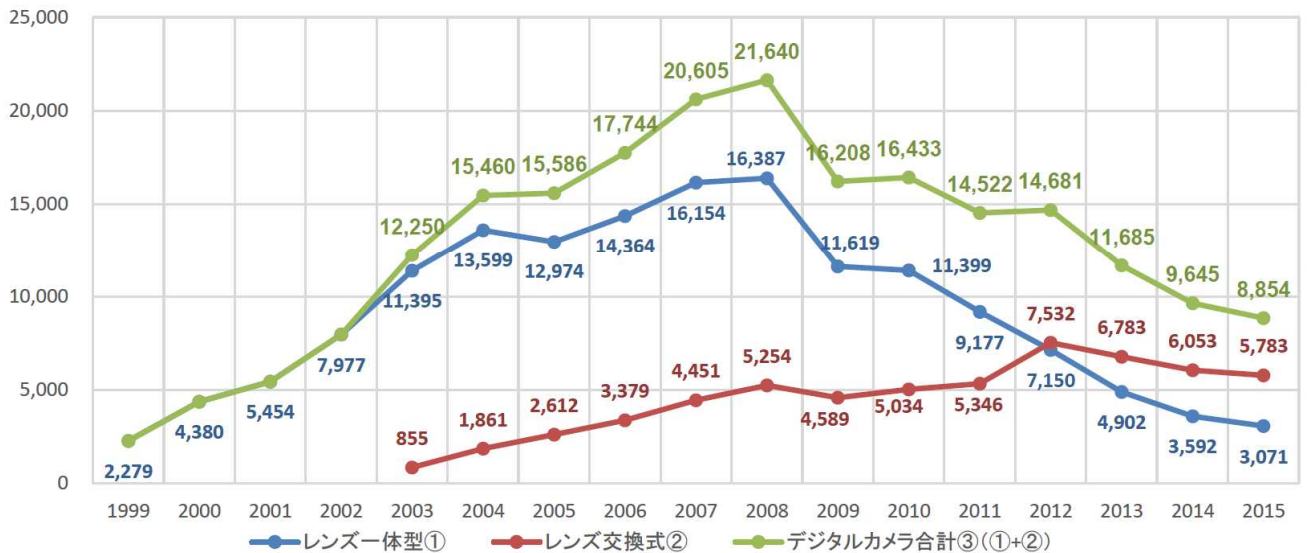

デジタルカメラの出荷金額(単位:億円)の歴史的推移1999-2015